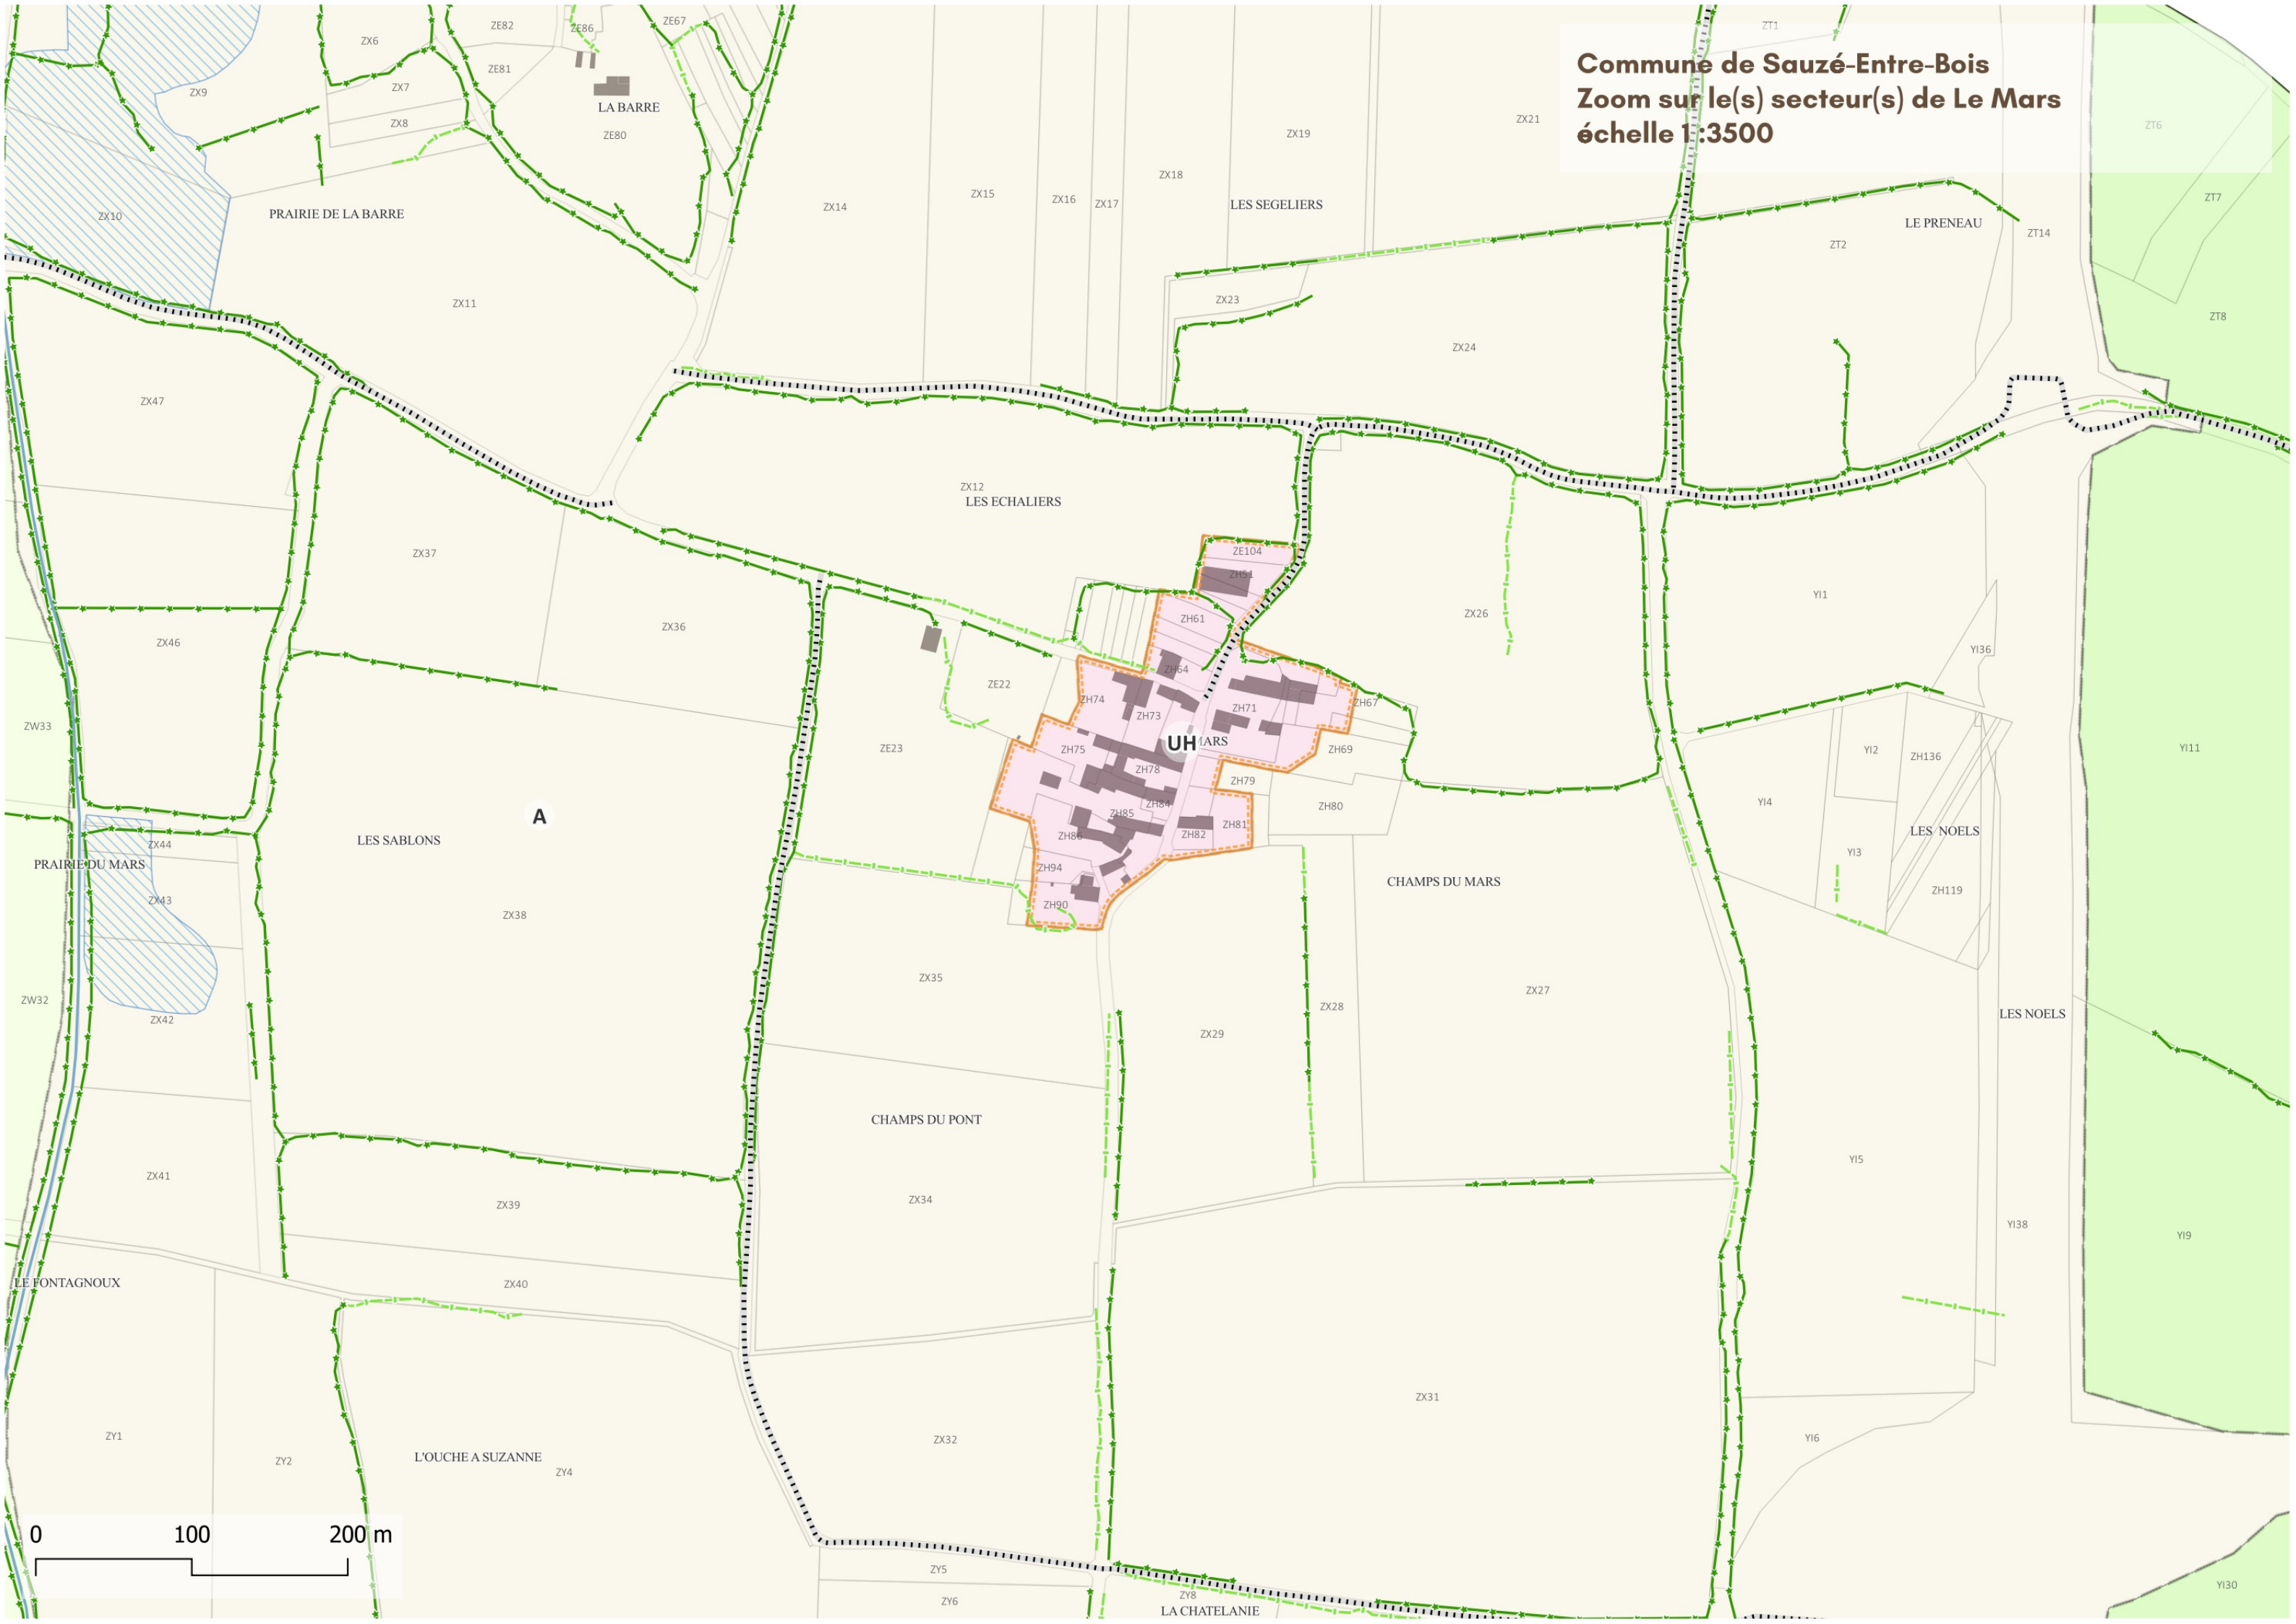

Commune de Sauzé-Entre-Bois
Zoom sur le(s) secteur(s) de Le Mars
échelle 1:3500

0 100 200 m